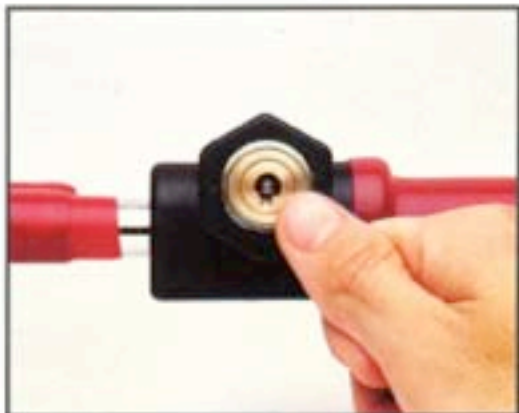

Seilo-Auto-Sheriff

**Der Profi-
Auto-
Diebstahl-
Schutz
mit der
Multifunktion**

NEU

1. Verriegeln von Lenkrad

2. Lenkrad / Bremspedal

3. Brems-Druck-Verriegelung

4. Handbremse / Schaltung

Der Seilo-Auto Sheriff bewacht Ihr Fahrzeug mit der Sicherheit des Profis

Vinyl-Beschichtung schützt das Lenkrad

**Dem
Autoklau
keine
Chance!**

Sicherheitsschloß, eingefäßt mit gehärtetem Stahl. Druckverriegelung ohne Schlüssel.

Gesamtkonstruktion aus gehärtetem Stahl.

Rillenschiene extrahart und 16mm stark.

Passend für alle PKW, LKW, Transporter, Wohnmobile und Geländefahrzeuge.

SK 007 - EAN-Artikel-Nr. 4 006984 025028 - Bestell-Nr. 025028
In attraktiver Blisterkarte

Seilo-Auto-Sheriff

Die Antwort auf ein brennendes Problem. Der Auto-klau geht um. Die Presse ist voll von Berichten. Autoversicherer fordern bessere Diebstahlsicherungen. Die Autohersteller tun noch zu wenig.

Jetzt kann sich jeder einfach und effektiv schützen, für einen vergleichsweise geringen Preis, gegenüber aufwendigen elektronischen Warnanlagen.

Laut ADAC-Techniker-Einschätzung ist die Lenksperre eine relativ gute Sicherung, wenn sie aus gehärtetem Stahl besteht.