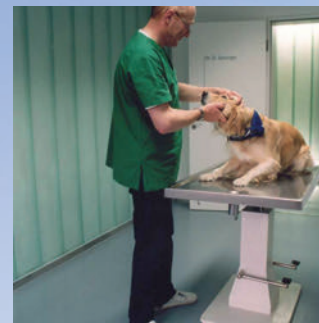

Umkleide- & Sanitärbereiche

Praxisböden Ärzte/Tierärzte

Verkaufsräume

Weinbau

Industrie

Tierhaltung

Seilo® CRYL-Beschichtungssysteme eignen sich für viele Anwendungsbereiche:

- Fleischwarenindustrie
- Backwaren
- Küchen
- Getränkeindustrie
- Automobilindustrie
- Arztpraxen und Tierarztpraxen
- Verkaufsräume
- Umkleide- und Sozialräume
- Druckereien
- Maschinen- und Industriehallen
- Supermärkte

und viele mehr

Vorteile des Seilo® CRYL Beschichtungssystems:

- extrem schnelle Aushärtung, nach 2 Stunden voll belastbar
- Sanierung ohne Betriebsunterbrechung
- fugenlos, hygienisch, reinigungsfreundlich
- hervorragende chemische Resistenz
- dekorative Ausführung mit Farbquarz und Chips
- glatte oder rutschhemmende Ausführung
- Verlegung auch bei Temperaturen unter 0°C
- hohe Druck- und Abriebfestigkeit
- geeignet für Neubau und Sanierung bei unterschiedlichen Untergründen