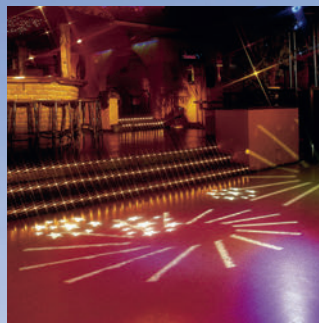

Veranstaltungsbereiche