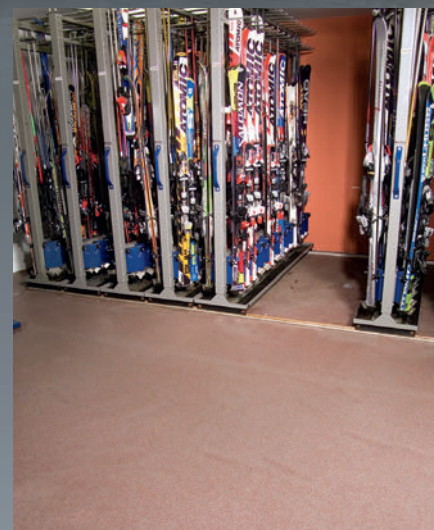

Skiraum Schlosshotel Fiss

und chemische Belastbarkeit in der Küche, Rutschsicherheit im Treppenbereich oder auch thermische Widerstandsfähigkeit in der Waschküche. In jedem Fall aber Pflegeleichtigkeit und Hygiene durch fugenlos dichte Oberflächen und attraktive Optik durch eine Vielzahl an farbigen Gestaltungsmöglichkeiten.

Das Schlosshotel Fiss steht als Beispiel für viele weitere Objekte in der Urlaubsregion Serfaus-Fiss-Ladis.